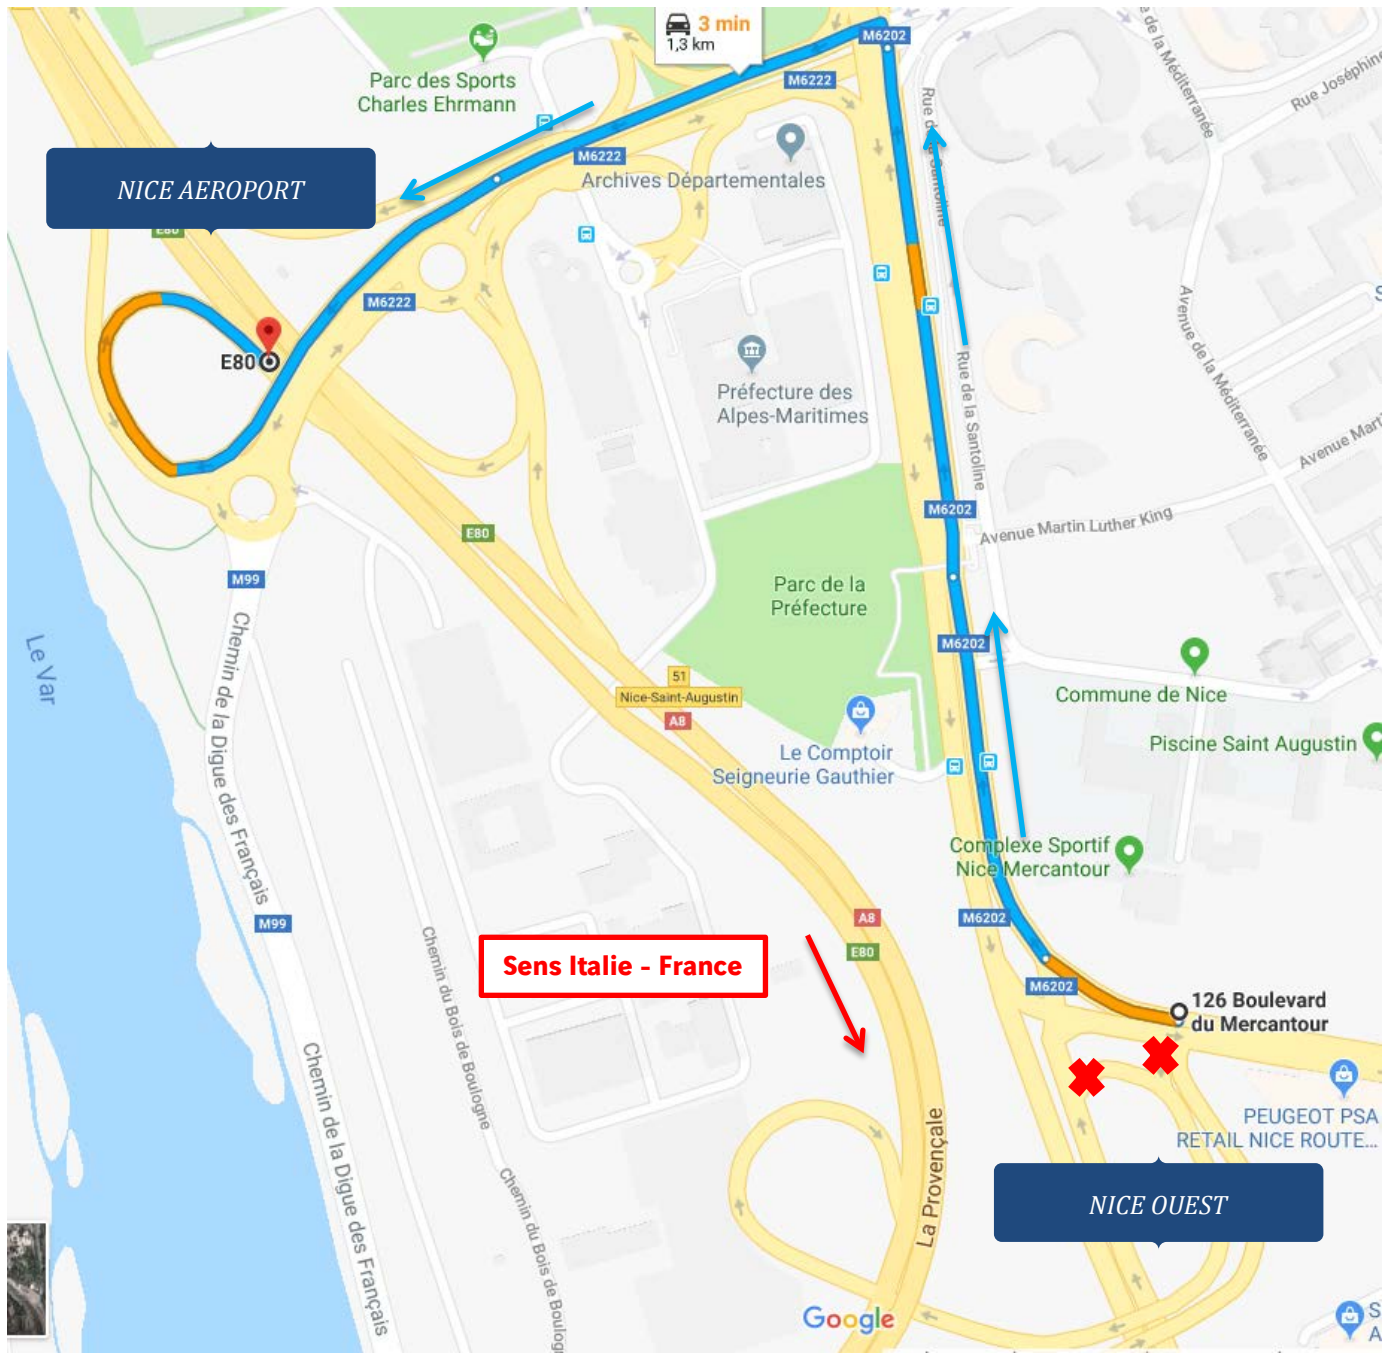

CONDITION DE CIRCULATION

Remplacement joints de chaussée du sens Italie - France

Dans le cadre de ces travaux, dans le sens Italie - France, l'entrée de l'échangeur n° 50 Nice Ouest au PR 185+800 et la sortie de l'échangeur n° 49 de St Laurent du Var au PR 185+200, seront fermées ;

En cas d'intempéries, le chantier pourra être décalé ainsi que les fermetures, sur une semaine supplémentaire.

TRAVAUX

Travaux de remplacement des lignes de joints de chaussée du Viaduc du Var, à hauteur d'environ 4 à 5 m de largeur par nuit, plus 2 nuits entières pour application du joint élastomère sur la totalité des 2 lignes de la chaussée Italie - France.

ITINERAIRES DE DEVIATION

Dans le sens Italie - France

Les véhicules qui ne pourront sortir à St Laurent du Var, devront sortir de l'autoroute à Nice Aéroport – St Augustin n° 51 au PR 186.500, et suivre la RM 6222, la RM 6202 et la RM 6098 où ils pourront rejoindre la commune de St Laurent du Var.

Les véhicules qui ne pourront pas entrer sur l'A8 par l'échangeur Nice Ouest n° 50 au PR 185+800; suivront la RM 6202 et ensuite la RM 6222 puis emprunteront l'entrée de l'échangeur n°51 Nice Aéroport – St Augustin au PR 186+500.